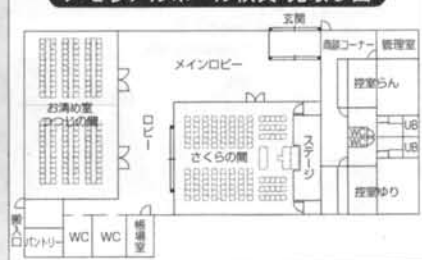

## メモリアルホール秩父 見取り図

詳しくはメモリアルホール・秩父  
専用のパンフレットをご利用下さい。

市内中心通り直進、影森キヤノン大通り沿い  
秩父線影森駅より1.1km(徒歩)  
駐車場100台完備

霊柩・覆台車  
関東運輸局  
関東員2第1134号

高型 各種手配

送迎バス  
遠近の不慮もなく  
自宅・ホール送迎