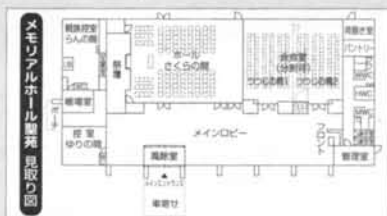

## 親族控入室「らん」

霊安室隣接

## お通夜から気兼ねなく貸切りで

バス、トイレを完備したご遺族・ご親族の控入室。プライバシーを守りご遺体のそばで見守りながらお過ごしいただけるよう霊安所も隣接しております。ご導師様の控室もご用意しております。

つつじの間

会食所

パーティー式にも宴会式にも配膳いたします。お料理・お飲みものも進行に合わせてお出しいたします。

楽なイス式ですので、お年寄りや和服の方もご安心

詳しくはメモリアルホール・聖苑  
専用のパンフレットをご利用下さい。

# メモリアルホール・皆野

専門プロがつききりで手配お世話を致します。

本館別館4式場・家族葬用完備・大式場・中式場・会食室・控え室(霊安室隣接・バストイレ付)・僧侶室・更衣室・パントリー・ベビーベッド・エレベーター・大駐車場

お電話はいつでも ☎ 0494-62-3434

0120-62-3434 (全館共通)

<http://www.memorial-chichibu.co.jp>

メモリアル秩父・本社(ホール皆野隣接 通信共通)