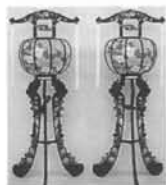

胡蝶蘭の生花鉢植え

一対3万円 お買取り
(一基15,000円)

式後ご仏前に長く飾って優雅に
雰囲気をはらせてくれる

灯籠
1対10,000円より

盛籠(果物缶・ビール・菓子)
1基10,000円より

生花各種
1基10,000円～30,000円

献茶セット
10,000円より

高さ35cm、その後お仏壇にも飾れます
法事の際にも飾って喜ばれる永久品
お買取り 100,000円