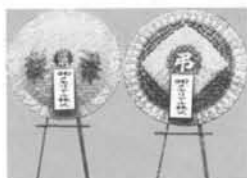

おすすめ敬供品

メモリアルホール優先供え付け

秩父地区 どの式場でもお届け承ります。お気軽にお電話にて、お申し付け下さい。

メモリアルホール専用

お香セット
10,000円より

お悔み酒

慶弔花環
5,000円～10,000円

式場内花環(壁掛風)
径90丸形壁掛け
一基5,000円

胡蝶蘭の生花鉢植え

一対3万円 お買取り
(一基15,000円)

式後ご仏前に長く飾って優雅に
雰囲気をはらせてくれる

灯籠
1対10,000円より

盛籠(果物缶・ビール・菓子)
1基10,000円より

生花各種
1基10,000円～30,000円

献茶セット
10,000円より

高さ35cm、その後お仏壇にも飾れます
法事の際にも飾って喜ばれる永久品
お買取り 100,000円