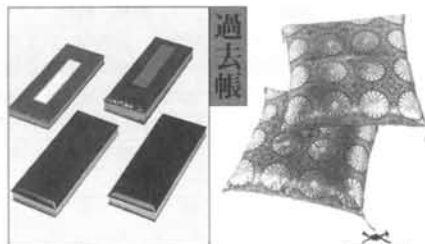

## 仏像

座勢陀 (天台宗) 大日如来 (真言宗) 座釈迦 禪宗 (曹洞宗) 聖立弥陀 淨土真宗(お東) 舟立弥陀 淨土宗 西立弥陀 淨土真宗(お西)

## お品選びは グループ直営

矢尾グループの  
お仏壇ホールがご便利です。

お品選びは **みな**の矢尾(家具)2階 皆野町皆野1119 電話62-2100

◎メモリアル秩父でお葬儀を営んで頂いたお客様への  
限定サービス(メーカー定価の半額)で特別ご優待 **限定特典**

## 特別ご優待サービス!!

画期的なご優待  
お勘定はメモリアル秩父で  
定価の**半額**にてご奉仕

一般的な限られた品の特売でなく  
全種をいつでも半額でお約束するものです。  
ゆっくり安心してお選び下さい

靈供膳

過去帳